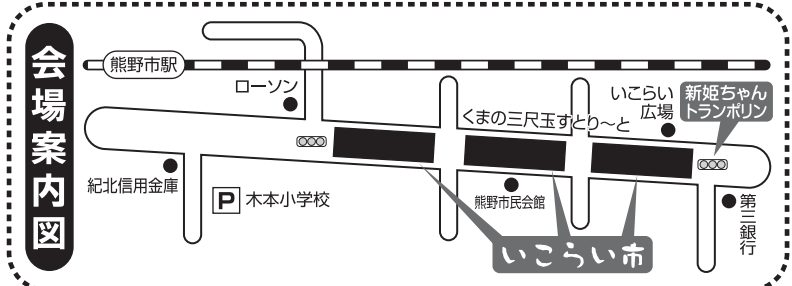

## まちの保健室 健康相談・血圧測定 他

\* 出店者及び  
出店内容は、  
変更する場合があります。

**年末年始営業案内**  
12月31日～1月2日=休業  
1月3日=初売り・1月4日=休業  
1月5日(月)=通常営業  
いこらい広場 ☎89-4990

**アカサカ・スポーツ**  
12月31日(水)  
1日限りの年越セール  
**全品20%off!!**  
新年は1月3日(日) AM10:00より初売り