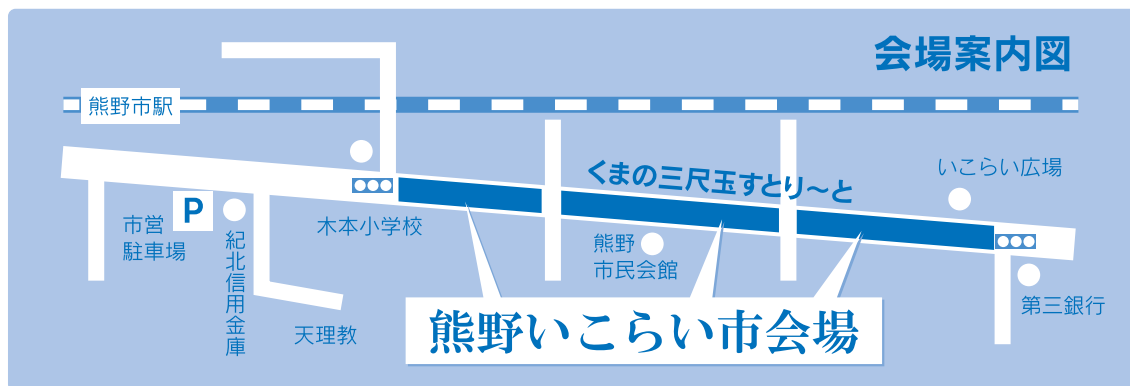

◆ドコモショップ熊野店

電話教室 (スマホ・タブレット)

※出店者及び出店内容は、変更する場合があります。