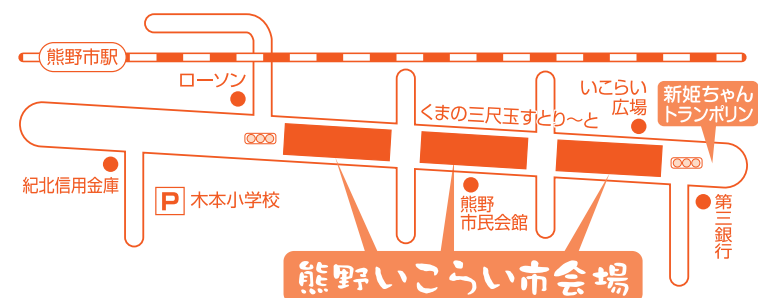

お問い合わせ

熊野市記念通り商店街振興組合 いこらい広場
電話&FAX 0597-89-4990 (木曜定休日)