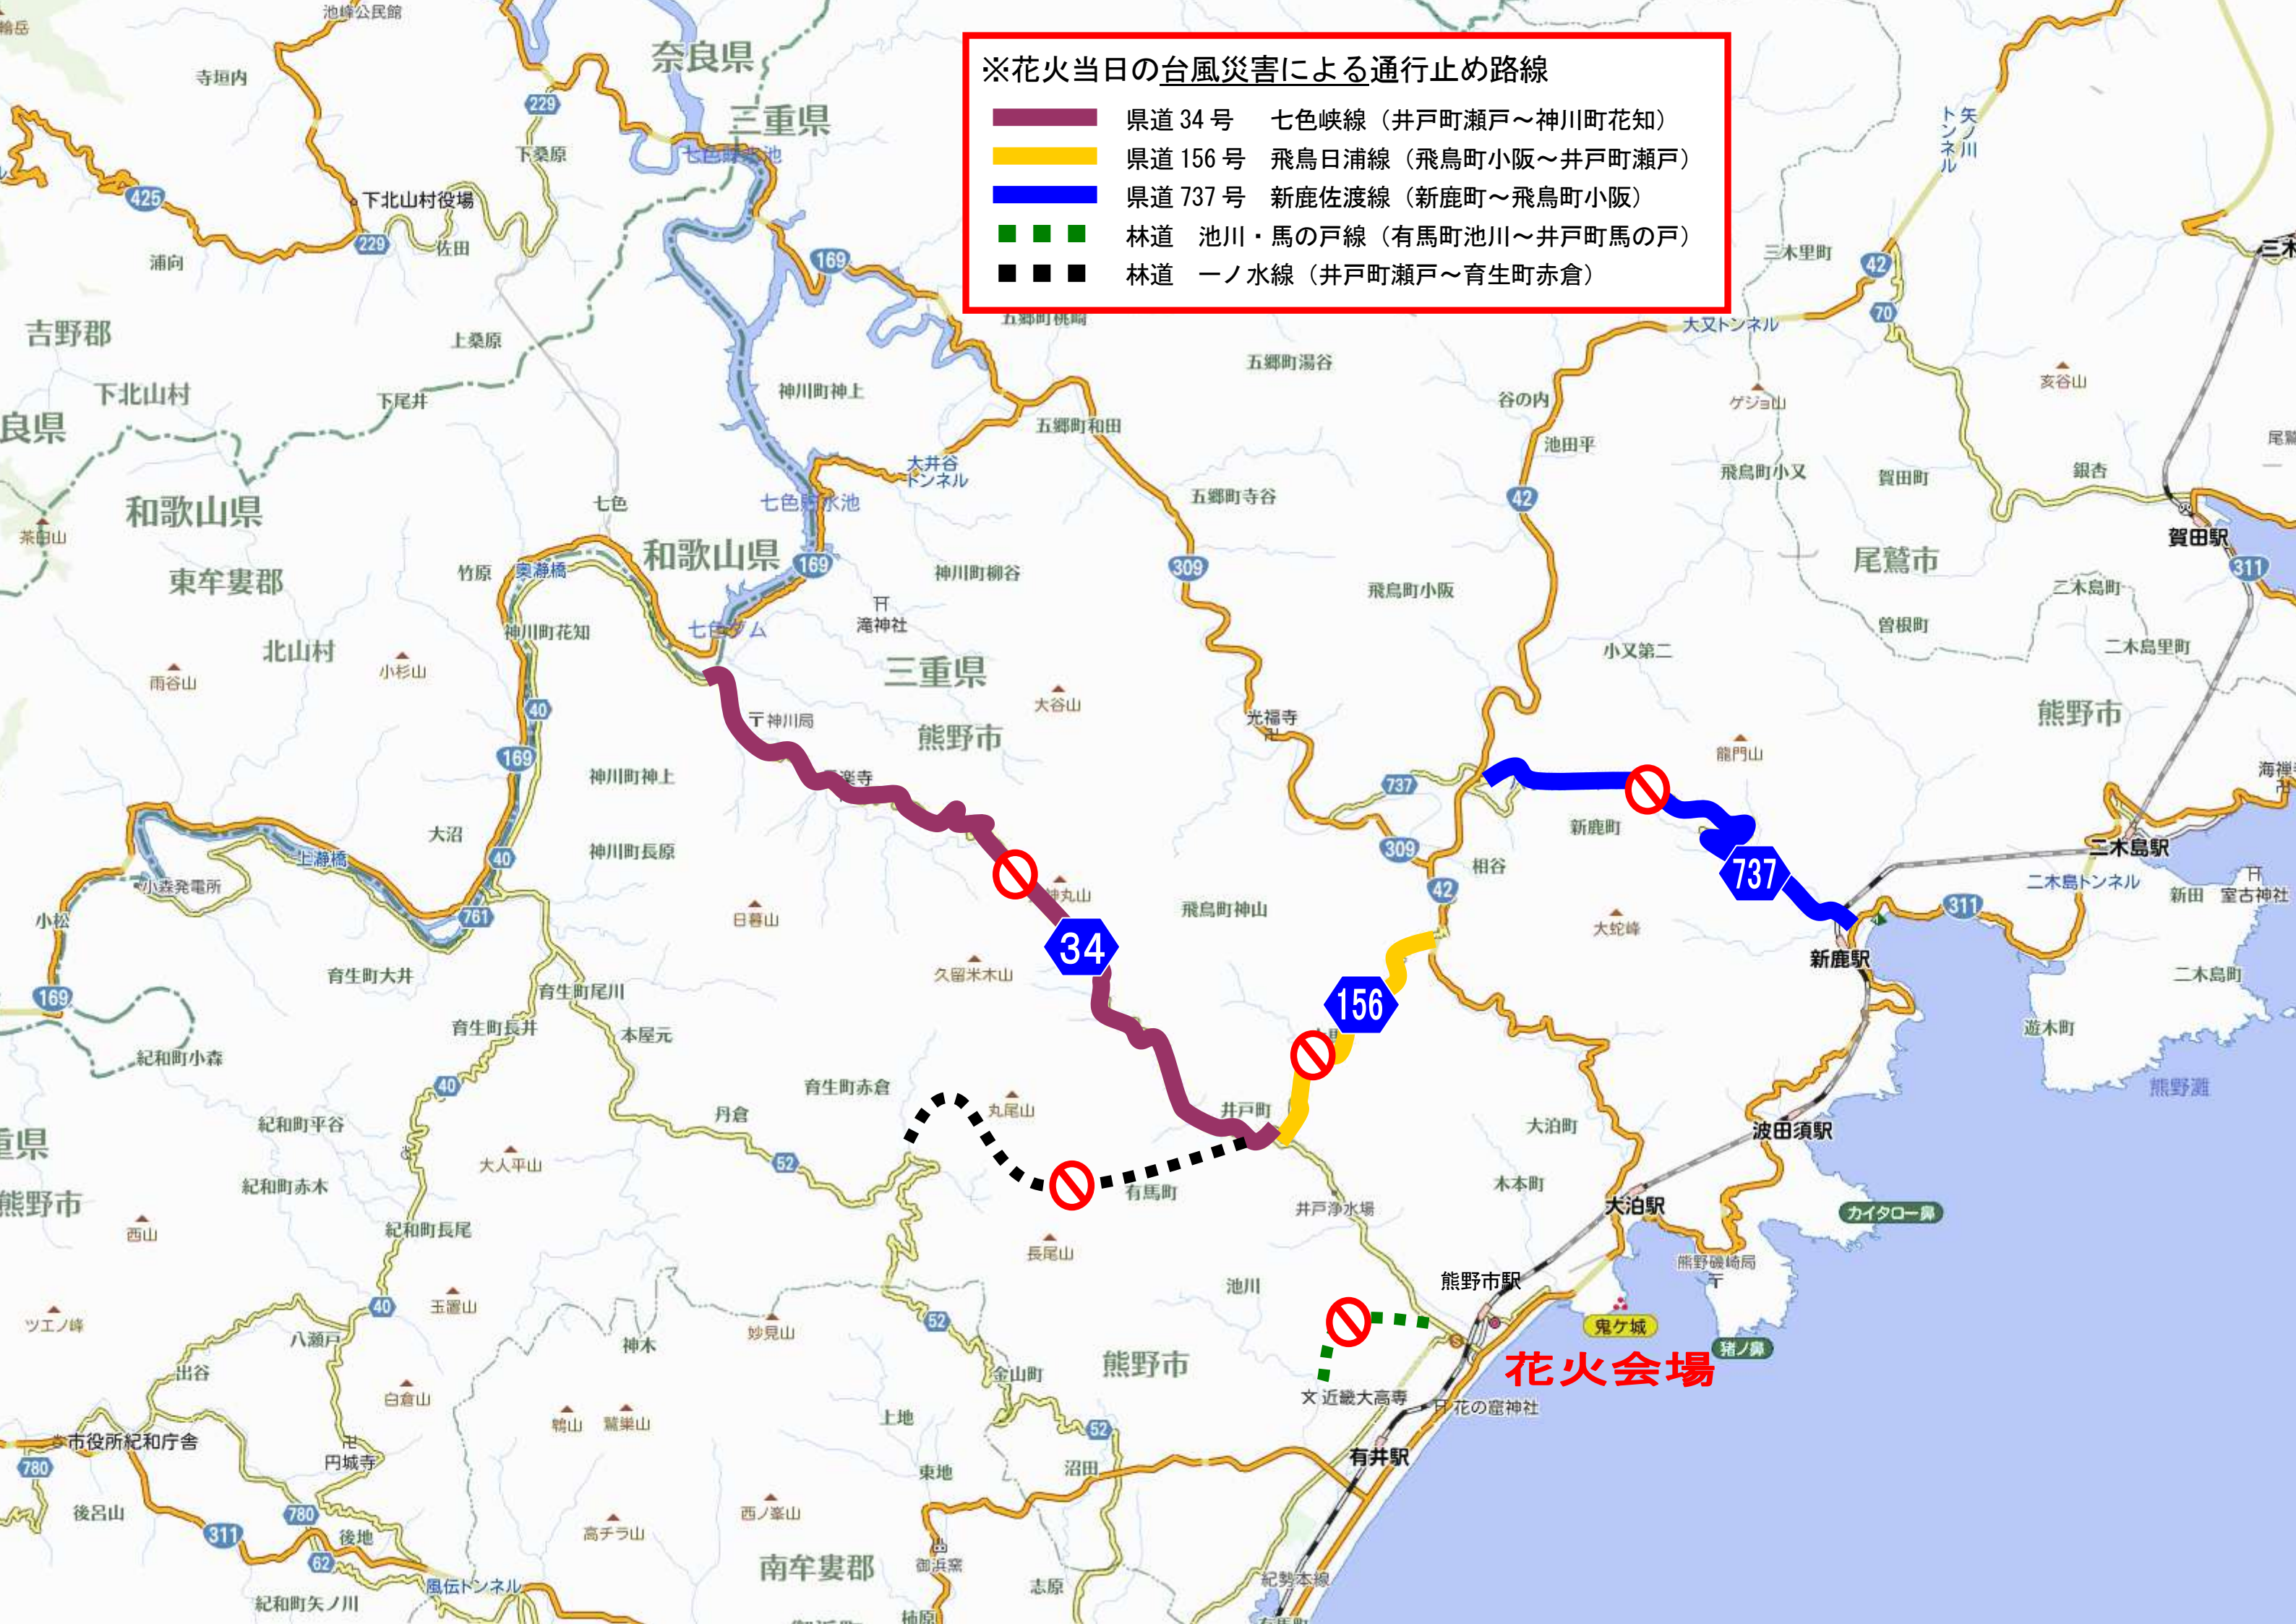

※花火当日の台風災害による通行止め路線

- 県道 34 号 七色峡線 (井戸町瀬戸～神川町花知)
- 県道 156 号 飛鳥日浦線 (飛鳥町小阪～井戸町瀬戸)
- 県道 737 号 新鹿佐渡線 (新鹿町～飛鳥町小阪)
- 林道 池川・馬の戸線 (有馬町池川～井戸町馬の戸)
- 林道 一ノ水線 (井戸町瀬戸～育生町赤倉)

花火会場