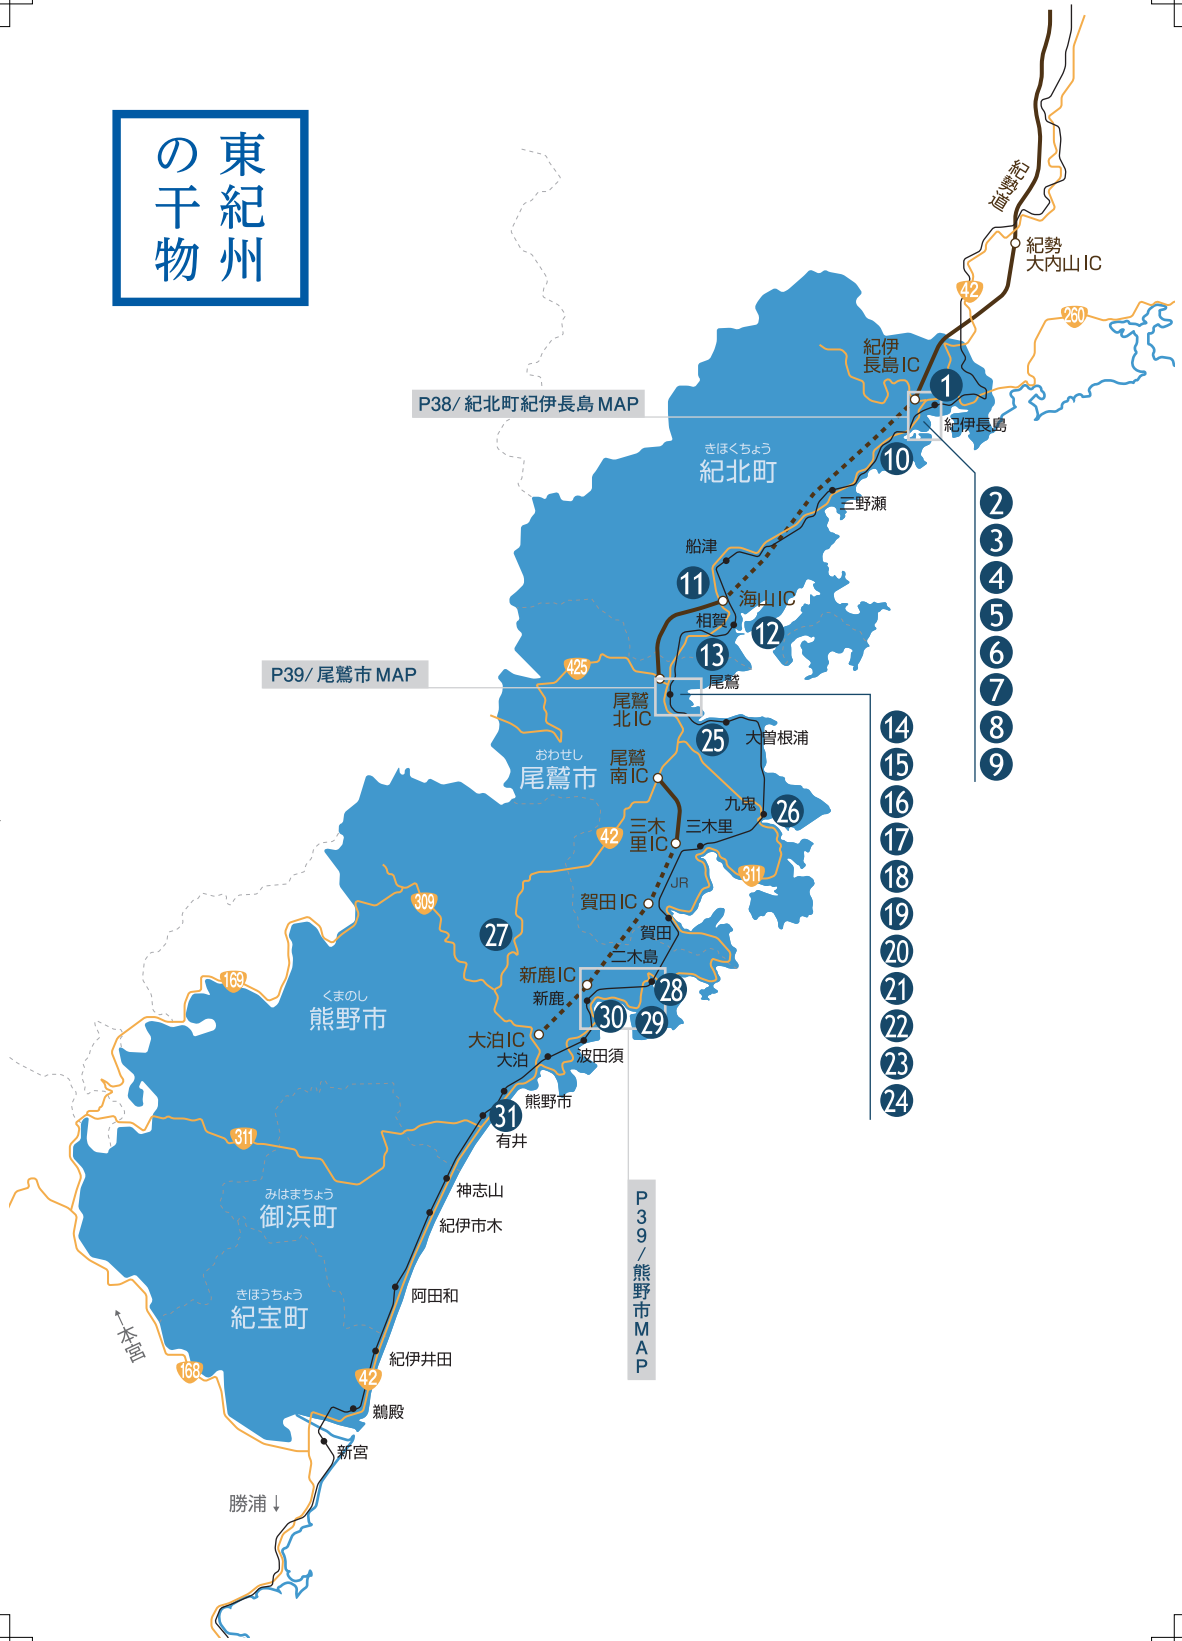

東紀州
の干物

P38/ 紀北町紀伊長島 MAP

P39/ 尾鷲市 MAP

P39/ 熊野市 MAP

- 2
- 3
- 4
- 5
- 6
- 7
- 8
- 9

- 14
- 15
- 16
- 17
- 18
- 19
- 20
- 21
- 22
- 23
- 24