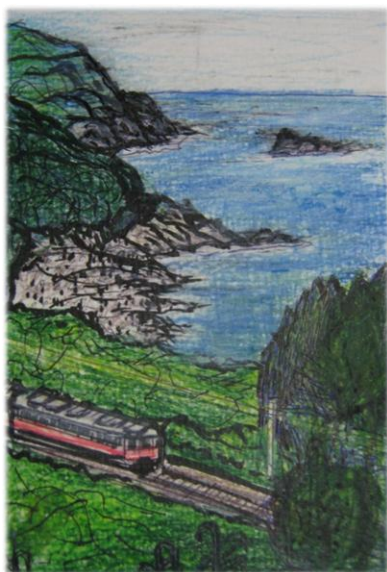

みえ熊野の情景 スケッチコンテスト

第6回 入賞/入選作品集

《絵てがみ部門》

【最優秀賞】

『宮さん』

尾鷲高校 川口絵里

【優秀賞】

『浜辺の列車』

津市 桑原英雄

【優秀賞】

『ぐあぶっ!』

名張市 佐久間まみや

【優秀賞】

『みかんやまから太平洋を望む』
熊野市 小山得之

(入選)

『尾鷲神社御神木』
尾鷲市 岡智之